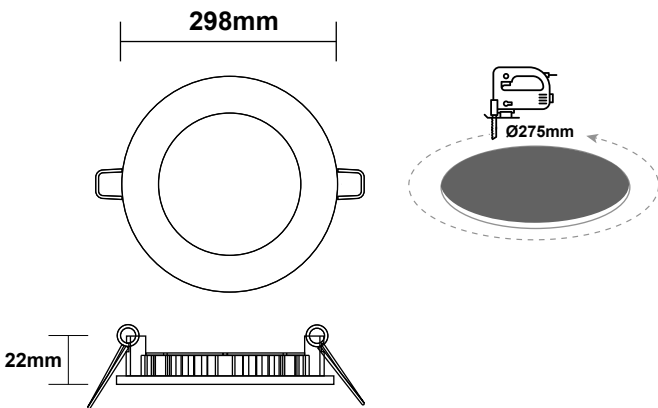

### Εφαρμογή

Αυτό το φωτιστικό είναι κατάλληλο για τοποθέτηση σε εσωτερικό χώρο.

### Τεχνικά Στοιχεία

Υλικό Περιβλήματος	Αλουμίνιο
Υλικό Οπτικού Συστήματος	Πλαστικό Οπάλ
Χρώμα	Λευκό
Τάση Εισόδου	230V AC
Συχνότητα Εισόδου	50~60Hz
Συνολική Ισχύς	23W
Τύπος LED	SMD
Διάρκεια Ζωής	30.000 ώρες
Κατηγορία Προστασίας	CLASS II
Δείκτης Στεγανότητας	IP20
Συντελεστής Ισχύος	>0.50
LED Τροφοδοτικό	Ναι
Ρυθμιζ. Φωτεινότητα	Όχι
Αντικαταστάσιμο LED / Τροφοδοτικό	Όχι / Ναι

### Φωτομετρικά Στοιχεία

Θερμοκρασία Χρώματος	3000K
Φωτεινή Ροή	2050Lm
Διάχυση Φωτεινής Δέσμης	120°
Δείκτης Χρωματ. Απόδοσης	≥80