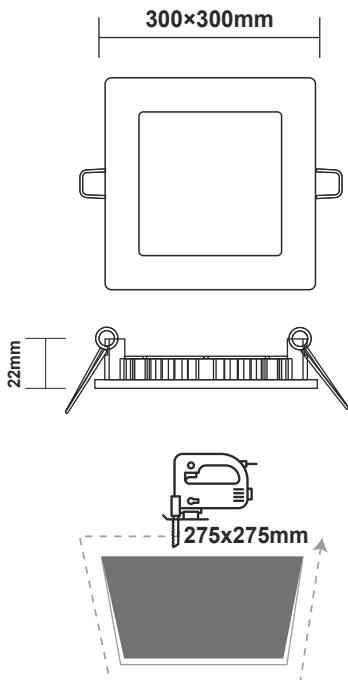

LED ΤΕΤΡΑΓΩΝΟ ΧΩΝΕΥΤΟ ΦΩΤΙΣΤΙΚΟ

Κωδικός:
PENU2340SW

3^{ΕΤΗ}
ΕΓΓΥΗΣΗΣ

Εφαρμογή

Αυτό το φωτιστικό είναι κατάλληλο για τοποθέτηση σε εσωτερικό χώρο.

Τεχνικά Στοιχεία

Υλικό Περιβλήματος	Αλουμίνιο
Υλικό Οπτικού Συστήματος	Πλαστικό Οπάλ
Χρώμα	Λευκό
Τάση Εισόδου	230V AC
Συχνότητα Εισόδου	50~60Hz
Συνολική Ισχύς	23W
Τύπος LED	SMD
Διάρκεια Ζωής	30.000 ώρες
Κατηγορία Προστασίας	CLASS II
Δείκτης Στεγανότητας	IP20
Συντελεστής Ισχύος	>0.50
LED Τροφοδοτικό	Ναι
Ρυθμιζ. Φωτεινότητα	Όχι
Αντικαταστάσιμο LED / Τροφοδοτικό	Όχι / Ναι

Φωτομετρικά Στοιχεία

Θερμοκρασία Χρώματος	4000K
Φωτεινή Ροή	2120Lm
Διάχυση Φωτεινής Δέσμης	120°
Δείκτης Χρωματ. Απόδοσης	≥80

Ενεργειακά Στοιχεία

Ενεργειακή Κλάση	F
Κατανάλωση Ενέργειας	23.0 kWh/1000h

Τα τεχνικά στοιχεία του προϊόντος ενδέχεται να διαφέρουν από τα αναγραφόμενα +/- 10%