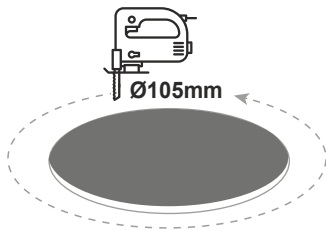

LED ΣΤΡΟΓΓΥΛΟ ΧΩΝΕΥΤΟ ΦΩΤΙΣΤΙΚΟ

3^{ΕΤΗ}
ΕΓΓΥΗΣΗΣ

Εφαρμογή

Αυτό το φωτιστικό είναι κατάλληλο για τοποθέτηση σε εσωτερικό χώρο.

Τεχνικά Στοιχεία

Υλικό Περιβλήματος	Αλουμίνιο
Υλικό Οπτικού Συστήματος	Πλαστικό Οπάλ
Χρώμα	Λευκό
Τάση Εισόδου	230V AC
Συχνότητα Εισόδου	50~60Hz
Συνολική Ισχύς	6W
Τύπος LED	SMD
Διάρκεια Ζωής	30.000 ώρες
Κατηγορία Προστασίας	CLASS II
Δείκτης Στεγανότητας	IP20
Συντελεστής Ισχύος	>0.50
LED Τροφοδοτικό	Ναι
Ρυθμιζ. Φωτεινότητα	Όχι
Αντικαταστάσιμο LED / Τροφοδοτικό	Όχι / Ναι

Φωτομετρικά Στοιχεία

Θερμοκρασία Χρώματος	4000K
Φωτεινή Ροή	470Lm
Διάχυση Φωτεινής Δέσμης	120°
Δείκτης Χρωματ. Απόδοσης	≥80

Ενεργειακά Στοιχεία

Ενεργειακή Κλάση	G
Κατανάλωση Ενέργειας	6.0 kWh/1000h

Τα τεχνικά στοιχεία του προϊόντος ενδέχεται να διαφέρουν από τα αναγραφόμενα +/- 10%