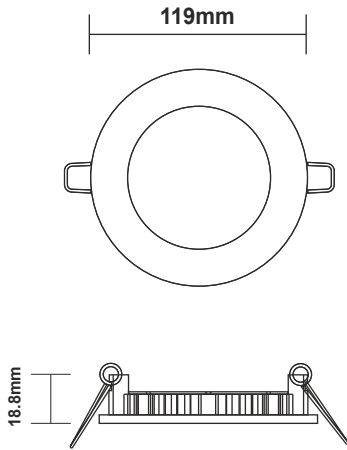

LED ΣΤΡΟΓΓΥΛΟ ΧΩΝΕΥΤΟ ΦΩΤΙΣΤΙΚΟ

3^{ΕΤΗ}
ΕΓΓΥΗΣΗΣ

Εφαρμογή

Αυτό το φωτιστικό είναι κατάλληλο για τοποθέτηση σε εσωτερικό χώρο.

Τεχνικά Στοιχεία

Υλικό Περιβλήματος	Αλουμίνιο
Υλικό Οπτικού Συστήματος	Πλαστικό Οπάλ
Χρώμα	Λευκό
Τάση Εισόδου	230V AC
Συχνότητα Εισόδου	50~60Hz
Συνολική Ισχύς	6W
Τύπος LED	SMD
Διάρκεια Ζωής	30.000 ώρες
Κατηγορία Προστασίας	CLASS II
Δείκτης Στεγανότητας	IP20
Συντελεστής Ισχύος	>0.50
LED Τροφοδοτικό	Ναι
Ρυθμιζ. Φωτεινότητα	Όχι
Αντικαταστάσιμο LED / Τροφοδοτικό	Όχι / Ναι

Φωτομετρικά Στοιχεία

Θερμοκρασία Χρώματος	4000K
Φωτεινή Ροή	470Lm
Διάχυση Φωτεινής Δέσμης	120°
Δείκτης Χρωματ. Απόδοσης	≥80

Ενεργειακά Στοιχεία

Ενεργειακή Κλάση	G
Κατανάλωση Ενέργειας	6.0 kWh/1000h

Τα τεχνικά στοιχεία του προϊόντος ενδέχεται να διαφέρουν από τα αναγραφόμενα +/- 10%