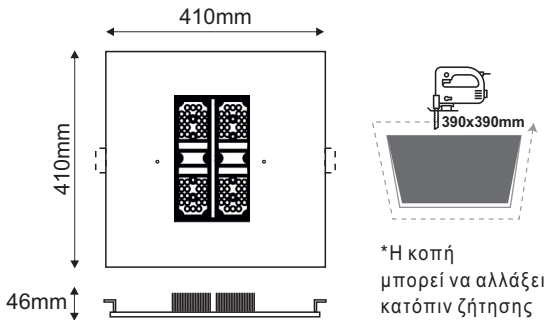

LED ΧΩΝΕΥΤΟ ΦΩΤΙΣΤΙΚΟ ΒΕΝΖΙΝΑΔΙΚΟΥ

5 ΕΤΗ
ΕΓΓΥΗΣΗΣ

Εφαρμογή

- Κατάλληλο για τοποθέτηση σε εξωτερικό χώρο
- Ενδείκνυται για φωτισμό πρατῆριου καυσίμων

Τεχνικά Στοιχεία

Υλικό Περιβλήματος	Χυτό αλουμίνιο+Ατσάλι
Υλικό Οπτικού Συστήματος	Πολυκαρβονικό
Χρώμα	Λευκό
Τάση Εισόδου	230V AC
Συχνότητα Εισόδου	50~60Hz
Συνολική Ισχύς	180W
Τύπος LED	BRIDGELUX SMD (LM80)
Διάρκεια Ζωής	50.000 ώρες
Κατηγορία Προστασίας	CLASS I
Δείκτης Στεγανότητας	IP66
Βαθμός Μηχανικής Κρούσης	IK08
Αντικεραυνική Προστασία	4kV
Συνολ. Αρμονική Παραμόρφωση (THD)	<20%
Συντελεστής Ισχύος	≥0.95
Θερμοκρασία Λειτουργίας	-20°~+45°C
LED Τροφοδοτικό	Εσωτερικό
Αντικαταστάσιμο LED / Τροφοδοτικό	Όχι / Όχι
Καλώδιο	2*1.00mm² (200mm)

Φωτομετρικά Στοιχεία

Θερμοκρασία Χρώματος	6000K
Φωτεινή Ροή	20700Lm
Διάχυση Φωτεινής Δέσμης	90° Συμμετρική
Δείκτης Χρωματ. Απόδοσης	≥80

Ενεργειακά Στοιχεία

Ενεργειακή Κλάση	D
Κατανάλωση Ενέργειας	180.0 kWh/1000h

Τα τεχνικά στοιχεία του προϊόντος ενδέχεται να διαφέρουν από τα αναγραφόμενα +/- 10%