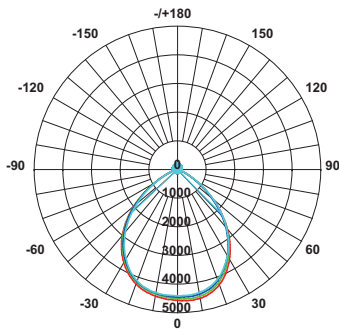

LED ΧΩΝΕΥΤΟ ΦΩΤΙΣΤΙΚΟ ΒΕΝΖΙΝΑΔΙΚΟΥ

5 ΕΤΗ
ΕΓΓΥΗΣΗΣ

Εφαρμογή

- Κατάλληλο για τοποθέτηση σε εξωτερικό χώρο
- Ενδείκνυται για φωτισμό πρατῆριου καυσίμων

Τεχνικά Στοιχεία

Υλικό Περιβλήματος	Χυτό αλουμίνιο+Ατσάλι
Υλικό Οπτικού Συστήματος	Πολυκαρβονικό
Χρώμα	Λευκό
Τάση Εισόδου	230V AC
Συχνότητα Εισόδου	50~60Hz
Συνολική Ισχύς	180W
Τύπος LED	BRIDGELUX SMD (LM80)
Διάρκεια Ζωής	50.000 ώρες
Κατηγορία Προστασίας	CLASS I
Δείκτης Στεγανότητας	IP66
Βαθμός Μηχανικής Κρούσης	IK08
Αντικεραυνική Προστασία	4kV
Συνολ. Αρμονική Παραμόρφωση (THD)	<20%
Συντελεστής Ισχύος	≥0.95
Θερμοκρασία Λειτουργίας	-20°~+45°C
LED Τροφοδοτικό	Εσωτερικό
Αντικαταστάσιμο LED / Τροφοδοτικό	Όχι / Όχι
Καλώδιο	2*1.00mm² (200mm)

Φωτομετρικά Στοιχεία

Θερμοκρασία Χρώματος	6000K
Φωτεινή Ροή	20700Lm
Διάχυση Φωτεινής Δέσμης	90° Συμμετρική
Δείκτης Χρωματ. Απόδοσης	≥80

Ενεργειακά Στοιχεία

Ενεργειακή Κλάση	D
Κατανάλωση Ενέργειας	180.0 kWh/1000h