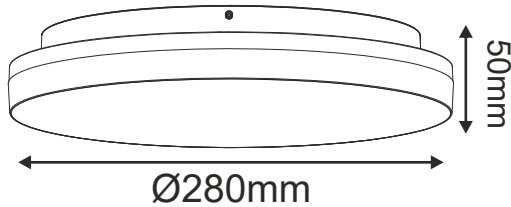

LED ΦΩΤΙΣΤΙΚΟ ΟΡΟΦΗΣ

Κωδικός:
PLAFE24CCTR

2 ΕΤΗ
ΕΓΓΥΗΣΗΣ

Τεχνικά Στοιχεία

Υλικό Περιβλήματος	Πολυκαρβονικό
Υλικό Οπτικού Συστήματος	Πολυκαρβονικό
Χρώμα	Λευκό
Τάση Εισόδου	230V AC
Συχνότητα Εισόδου	50~60Hz
Συνολική Ισχύς	24W
Τύπος LED	SMD (LM80)
Διάρκεια Ζωής	25.000 ώρες
Κατηγορία Προστασίας	CLASS II <input type="checkbox"/>
Δείκτης Στεγανότητας	IP54
Βαθμός μηχανικής κρούσης	IK08
Ρυθμιζ. Φωτεινότητα	Όχι

Φωτομετρικά Στοιχεία

Θερμοκρασία Χρώματος	CCT (3000K - 4000K - 6500K)
Φωτεινή Ροή	2400Lm
Διάχυση Φωτεινής Δέσμης	120° Συμμετρική
Δείκτης Χρωματ. Απόδοσης	≥80

Ενεργειακά Στοιχεία

Ενεργειακή Κλάση	F
Κατανάλωση Ενέργειας	24.0 kWh/1000h