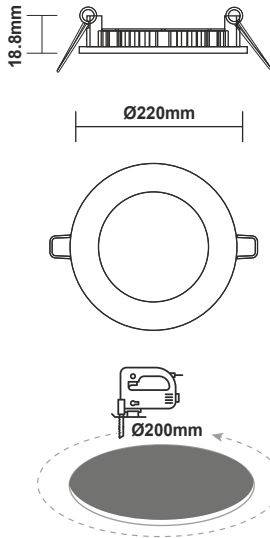

LED ΣΤΡΟΓΓΥΛΟ ΧΩΝΕΥΤΟ ΦΩΤΙΣΤΙΚΟ

3 ΕΤΗ
ΕΓΓΥΗΣΗΣ

Εφαρμογή

- Κατάλληλο για τοποθέτηση σε εσωτερικό χώρο
- Ενδείκνυται για γενικό φωτισμό οικιακών και επαγγελματικών χώρων

Τεχνικά Στοιχεία

Υλικό Περιβλήματος	Χυτό αλουμίνιο
Υλικό Οπτικού Συστήματος	Οπάλ πλαστικό
Χρώμα	Λευκό
Τάση Εισόδου	230V AC
Συχνότητα Εισόδου	50~60Hz
Συνολική Ισχύς	18W
Τύπος LED	SMD (LM80)
Διάρκεια Ζωής	30.000 ώρες
Κατηγορία Προστασίας	CLASS II 
Δείκτης Στεγανότητας	IP20
LED Τροφοδοτικό	Ναι (Εξωτερικό)
Ρυθμιζ. Φωτεινότητα	Όχι
Αντικαταστάσιμο LED / Τροφοδοτικό	Όχι / Ναι
Καλώδιο με LED τροφοδοτικό	2*0.50mm ² (300mm)

Φωτομετρικά Στοιχεία

Θερμοκρασία Χρώματος	4000K
Φωτεινή Ροή	1730Lm
Διάχυση Φωτεινής Δέσμης	120°
Δείκτης Χρωματ. Απόδοσης	≥80

Ενεργειακά Στοιχεία

Ενεργειακή Κλάση	F
Κατανάλωση Ενέργειας	18.0 kWh/1000h

Τα τεχνικά στοιχεία του προϊόντος ενδέχεται να διαφέρουν από τα αναγραφόμενα +/- 10%