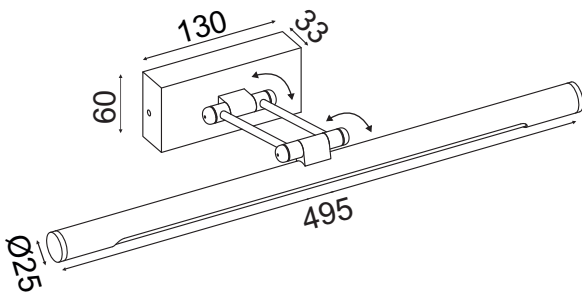

Εφαρμογή

- Κατάλληλο για τοποθέτηση σε εσωτερικό χώρο

Τα τεχνικά στοιχεία του προϊόντος ενδέχεται να διαφέρουν από τα αναγραφόμενα +/- 10%

Ο λαμπτήρας δεν συμπεριλαμβάνεται