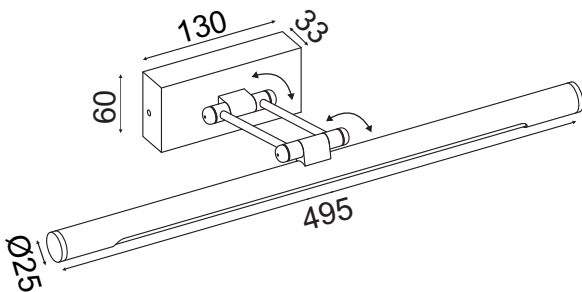

LED ΕΠΙΤΟΙΧΟ ΦΩΤΙΣΤΙΚΟ (RIO)

Κωδικός:

PN10LEDW50BR

3 ΕΤΗ
ΕΓΓΥΗΣΗΣ

Τεχνικά Στοιχεία

Υλικό **Μέταλλο + Ακρυλικό**

Χρώμα **Ορείχαλκος + Λευκό**

Τάση (Volt) **230V AC**

Ισχύς **12W**

Δείκτης Προστασίας από Υγρά και Σκόνη **IP44**

Δέσμη Φωτισμού **Μονή Κατεύθυνση Φωτός**

Φωτομετρικά Δεδομένα

Θερμοκρασία Χρώματος (Kelvin) **3000K**

Φωτεινή Ροή (Lumen) **780Lm**

Δείκτης Χρωματικής Απόδοσης (CRI) **Ra>80**

Ενεργειακά Δεδομένα

Ενεργειακή Κλάση **F**

Εφαρμογή

- Κατάλληλο για τοποθέτηση σε εσωτερικό χώρο

Τα τεχνικά στοιχεία του προϊόντος ενδέχεται να διαφέρουν από τα αναγραφόμενα +/- 10%

Ο λαμπτήρας δεν συμπεριλαμβάνεται