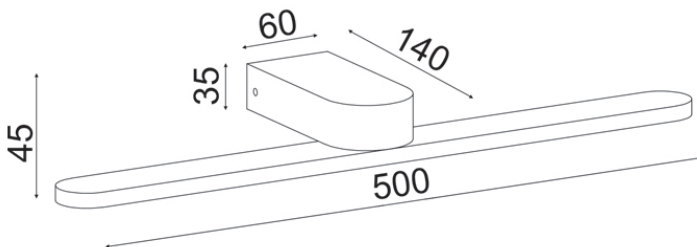

Ισχύς **16W**

Δείκτης Προστασίας από Υγρά και Σκόνη **IP44**

Δέσμη Φωτισμού **Μονή Κατεύθυνση Φωτός**

Φωτομετρικά Δεδομένα

Θερμοκρασία Χρώματος (Kelvin) **4000K**

Φωτεινή Ροή (Lumen) **1040Lm**

Δείκτης Χρωματικής Απόδοσης (CRI) **Ra>80**

Ενεργειακά Δεδομένα

Ενεργειακή Κλάση **F**

Εφαρμογή

- Κατάλληλο για τοποθέτηση σε εσωτερικό χώρο

Τα τεχνικά στοιχεία του προϊόντος ενδέχεται να διαφέρουν από τα αναγραφόμενα +/- 10%

Ο λαμπτήρας δεν συμπεριλαμβάνεται