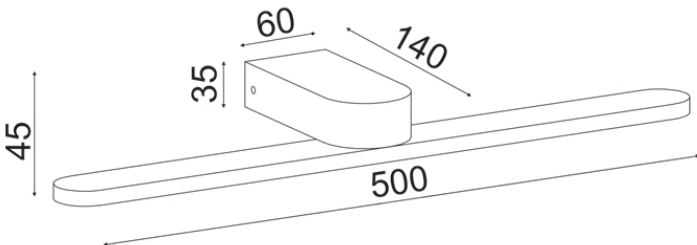

Ισχύς **16W**

Δείκτης Προστασίας από Υγρά και Σκόνη **IP44**

Δέσμη Φωτισμού **Μονή Κατεύθυνση Φωτός**

Φωτομετρικά Δεδομένα

Θερμοκρασία Χρώματος (Kelvin) **3000K**

Φωτεινή Ροή (Lumen) **1040Lm**

Δείκτης Χρωματικής Απόδοσης (CRI) **Ra>80**

Ενεργειακά Δεδομένα

Ενεργειακή Κλάση **F**

Εφαρμογή

- Κατάλληλο για τοποθέτηση σε εσωτερικό χώρο

Τα τεχνικά στοιχεία του προϊόντος ενδέχεται να διαφέρουν από τα αναγραφόμενα +/- 10%

Ο λαμπτήρας δεν συμπεριλαμβάνεται