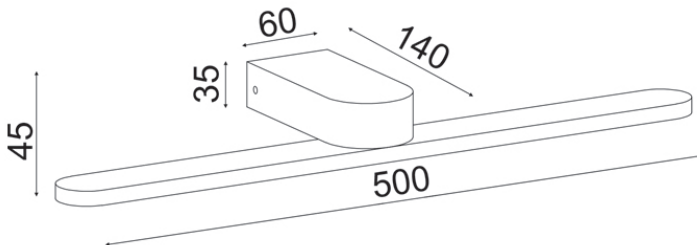

Εφαρμογή

- Κατάλληλο για τοποθέτηση σε εσωτερικό χώρο

Τα τεχνικά στοιχεία του προϊόντος ενδέχεται να διαφέρουν από τα αναγραφόμενα +/- 10%

Ο λαμπτήρας δεν συμπεριλαμβάνεται