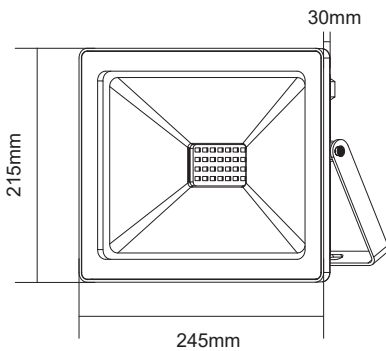

LED ΠΡΟΒΟΛΕΑΣ

2 ΕΤΗ
ΕΓΓΥΗΣΗΣ

Εφαρμογή

- Κατάλληλο για τοποθέτηση σε εξωτερικό χώρο
- Ενδείκνυται για γενικό φωτισμό

Τεχνικά Στοιχεία

Υλικό Περιβλήματος	Χυτό Αλουμίνιο
Υλικό Οπτικού Συστήματος	Γυαλί
Χρώμα	Μαύρο
Τάση Εισόδου	230V AC
Συχνότητα Εισόδου	50~60Hz
Συνολική Ισχύς	100W
Τύπος LED	SMD (LM80)
Διάρκεια Ζωής	30.000 ώρες
Κατηγορία Προστασίας	CLASS I
Δείκτης Στεγανότητας	IP66
Βαθμός Μηχανικής Κρούσης	IK09
Θερμοκρασία Λειτουργίας	-20° ~ +50°
Μετασχηματιστής	Εσωτερικός
Ρυθμιζ. Φωτεινότητα	Όχι
Αντικαταστάσιμο LED / Μετασχηματιστής	Όχι / Όχι
Καλώδιο	3*0.75mm² (400mm)

Technical Data

Housing Material	Die-casting Aluminum
Optic Material	Glass
Color	Black
Input Voltage	230V AC
Input Frequency	50~60Hz
Total Wattage	100W
LED Type	SMD (LM80)
Lifespan	30.000 hours
Protection Class	CLASS I
Ingress Protection	IP66
Mechanical Impact Degree	IK09
Ambient Temperature Range	-20° ~ +50°
Driver	Built-in
Dimming	No
Replaceable LED / Driver	No / No
Power Supply Cable	3*0.75mm² (400mm)