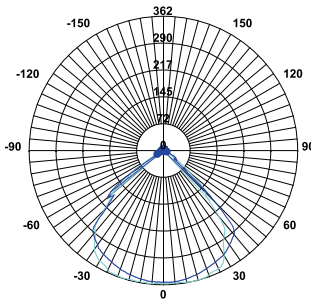

Φωτομετρικά Στοιχεία

Θερμοκρασία Χρώματος	6000K
Φωτεινή Ροή	880Lm
Διάχυση Φωτεινής Δέσμης	110° Συμμετρική
Δείκτης Χρωματ. Απόδοσης	≥80

Ενεργειακά Στοιχεία

Ενεργειακή Κλάση	F
Κατανάλωση Ενέργειας	10.0 kWh/1000h

Technical Data

Housing Material	Die-casting Aluminum
Optic Material	Glass
Color	Black
Input Voltage	230V AC
Input Frequency	50~60Hz
Total Wattage	10W
LED Type	SMD (LM80)
Lifespan	30.000 hours
Protection Class	CLASS I
Ingress Protection	IP66
Mechanical Impact Degree	IK09
Ambient Temperature Range	-20° ~ +50°
Driver	Built-in
Dimming	No
Replaceable LED / Driver	No / No
Power Supply Cable	3*0.75mm ² (400mm)

Photometrical Data

Color Temperature	6000K
Lumen	880Lm
Light Beam Spread	110° Symmetrical
Color Rendering Index (Ra)	≥80

Energy Data

Energy Efficiency Label	F
Energy Consumption	10.0 kWh/1000h

The technical data of the product may differ from the listed +/- 10%