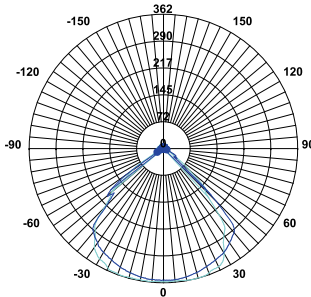

Κωδικός:
Q1060

LED ΠΡΟΒΟΛΕΑΣ

2 ΕΤΗ
ΕΓΓΥΗΣΗΣ

Εφαρμογή

- Κατάλληλο για τοποθέτηση σε εξωτερικό χώρο
- Ενδείκνυται για γενικό φωτισμό

Τεχνικά Στοιχεία

Υλικό Περιβλήματος	Χυτό Αλουμίνιο
Υλικό Οπτικού Συστήματος	Γυαλί
Χρώμα	Μαύρο
Τάση Εισόδου	230V AC
Συχνότητα Εισόδου	50~60Hz
Συνολική Ισχύς	10W
Τύπος LED	SMD (LM80)
Διάρκεια Ζωής	30.000 ώρες
Κατηγορία Προστασίας	CLASS I
Δείκτης Στεγανότητας	IP66
Βαθμός Μηχανικής Κρούσης	IK09
Θερμοκρασία Λειτουργίας	-20° ~ +50°
Μετασχηματιστής	Εσωτερικός
Ρυθμιζ. Φωτεινότητα	Όχι
Αντικαταστάσιμο LED / Μετασχηματιστής	Όχι / Όχι
Καλώδιο	3*0.75mm ² (400mm)

Φωτομετρικά Στοιχεία

Θερμοκρασία Χρώματος	6000K
Φωτεινή Ροή	880Lm
Διάχυση Φωτεινής Δέσμης	110° Συμμετρική
Δείκτης Χρωματ. Απόδοσης	≥80

Ενεργειακά Στοιχεία

Ενεργειακή Κλάση	F
Κατανάλωση Ενέργειας	10.0 kWh/1000h

Technical Data

Housing Material	Die-casting Aluminum
Optic Material	Glass
Color	Black
Input Voltage	230V AC
Input Frequency	50~60Hz
Total Wattage	10W
LED Type	SMD (LM80)
Lifespan	30.000 hours
Protection Class	CLASS I
Ingress Protection	IP66
Mechanical Impact Degree	IK09
Ambient Temperature Range	-20° ~ +50°
Driver	Built-in
Dimming	No
Replaceable LED / Driver	No / No
Power Supply Cable	3*0.75mm ² (400mm)

Photometrical Data

Color Temperature	6000K
Lumen	880Lm
Light Beam Spread	110° Symmetrical
Color Rendering Index (Ra)	≥80

Energy Data

Energy Efficiency Label	F
Energy Consumption	10.0 kWh/1000h

The technical data of the product may differ from the listed +/- 10%