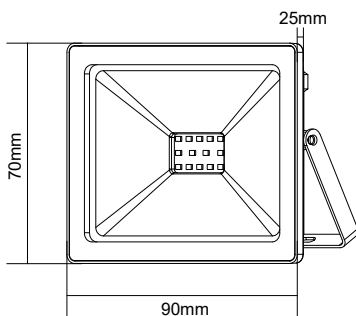

Κωδικός:
Q1060

LED ΠΡΟΒΟΛΕΑΣ

2 ΕΤΗ
ΕΓΓΥΗΣΗΣ

Εφαρμογή

- Κατάλληλο για τοποθέτηση σε εξωτερικό χώρο
- Ενδείκνυται για γενικό φωτισμό

Τεχνικά Στοιχεία

Υλικό Περιβλήματος	Χυτό Αλουμίνιο
Υλικό Οπτικού Συστήματος	Γυαλί
Χρώμα	Μαύρο
Τάση Εισόδου	230V AC
Συχνότητα Εισόδου	50~60Hz
Συνολική Ισχύς	10W
Τύπος LED	SMD (LM80)
Διάρκεια Ζωής	30.000 ώρες
Κατηγορία Προστασίας	CLASS I
Δείκτης Στεγανότητας	IP66
Βαθμός Μηχανικής Κρούσης	IK09
Θερμοκρασία Λειτουργίας	-20° ~ +50°
Μετασχηματιστής	Εσωτερικός
Ρυθμιζ. Φωτεινότητα	Όχι
Αντικαταστάσιμο LED / Μετασχηματιστής	Όχι / Όχι
Καλώδιο	3*0.75mm ² (400mm)

Technical Data

Housing Material	Die-casting Aluminum
Optic Material	Glass
Color	Black
Input Voltage	230V AC
Input Frequency	50~60Hz
Total Wattage	10W
LED Type	SMD (LM80)
Lifespan	30.000 hours
Protection Class	CLASS I
Ingress Protection	IP66
Mechanical Impact Degree	IK09
Ambient Temperature Range	-20° ~ +50°
Driver	Built-in
Dimming	No
Replaceable LED / Driver	No / No
Power Supply Cable	3*0.75mm ² (400mm)