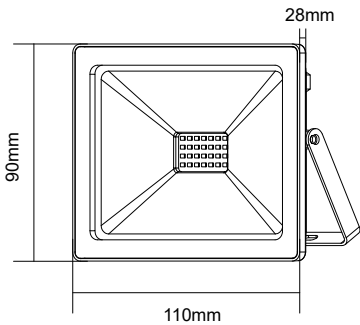

LED ΠΡΟΒΟΛΕΑΣ

2 ΕΤΗ
ΕΓΓΥΗΣΗΣ

Εφαρμογή

- Κατάλληλο για τοποθέτηση σε εξωτερικό χώρο
- Ενδείκνυται για γενικό φωτισμό

Τεχνικά Στοιχεία

Υλικό Περιβλήματος	Χυτό Αλουμίνιο
Υλικό Οπτικού Συστήματος	Γυαλί
Χρώμα	Μαύρο
Τάση Εισόδου	230V AC
Συχνότητα Εισόδου	50~60Hz
Συνολική Ισχύς	20W
Τύπος LED	SMD (LM80)
Διάρκεια Ζωής	30.000 ώρες
Κατηγορία Προστασίας	CLASS I
Δείκτης Στεγανότητας	IP66
Βαθμός Μηχανικής Κρούσης	IK09
Θερμοκρασία Λειτουργίας	-20° ~ +50°
Μετασχηματιστής	Εσωτερικός
Ρυθμιζ. Φωτεινότητα	Όχι
Αντικαταστάσιμο LED / Μετασχηματιστής	Όχι / Όχι
Καλώδιο	3*0.75mm ² (400mm)