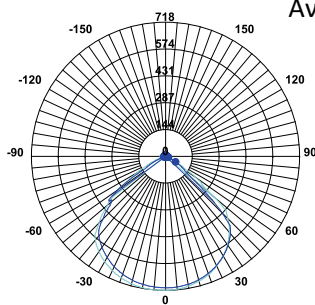

LED ΠΡΟΒΟΛΕΑΣ

2 ΕΤΗ
ΕΓΓΥΗΣΗΣ

Εφαρμογή

- Κατάλληλο για τοποθέτηση σε εξωτερικό χώρο
- Ενδείκνυται για γενικό φωτισμό

Τεχνικά Στοιχεία

Υλικό Περιβλήματος	Χυτό Αλουμίνιο
Υλικό Οπτικού Συστήματος	Γυαλί
Χρώμα	Μαύρο
Τάση Εισόδου	230V AC
Συχνότητα Εισόδου	50~60Hz
Συνολική Ισχύς	20W
Τύπος LED	SMD (LM80)
Διάρκεια Ζωής	30.000 ώρες
Κατηγορία Προστασίας	CLASS I
Δείκτης Στεγανότητας	IP66
Βαθμός Μηχανικής Κρούσης	IK09
Θερμοκρασία Λειτουργίας	-20° ~ +50°
Μετασχηματιστής	Εσωτερικός
Ρυθμιζ. Φωτεινότητα	Όχι
Αντικαταστάσιμο LED / Μετασχηματιστής	Όχι / Όχι
Καλώδιο	3*0.75mm ² (400mm)

Φωτομετρικά Στοιχεία

Θερμοκρασία Χρώματος	6000K
Φωτεινή Ροή	1760Lm
Διάχυση Φωτεινής Δέσμης	110° Συμμετρική
Δείκτης Χρωματ. Απόδοσης	≥80

Ενεργειακά Στοιχεία

Ενεργειακή Κλάση	F
Κατανάλωση Ενέργειας	20.0 kWh/1000h