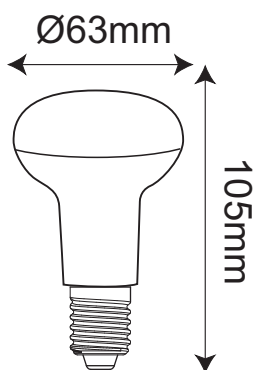

ΛΑΜΠΤΗΡΑΣ SMD LED R63

Κωδικός:
R6310NW

2 ΕΤΗ
ΕΓΓΥΗΣΗΣ

Τεχνικά Στοιχεία

Υλικό Περιβλήματος **Πολυκαρβονικό**

Τάση Εισόδου **230V AC**

Συχνότητα Εισόδου **50/60Hz**

Τύπος Ντουί **E27**

Συνολική Ισχύς **10W**

Διάρκεια Ζωής **30.000 Ώρες**

Περιεκτικότητα σε Υδράργυρο **0%**

Φωτομετρικά Στοιχεία

Θερμοκρασία Χρώματος **4000K**

Φωτεινή Ροή **830Lm**

Διάχυση Φωτεινής Δέσμης **120°**

Δείκτης Χρωματ. Απόδοσης **≥80**

Ρυθμιζόμενος Φωτισμός **No**

Ενεργειακά στοιχεία

Ενεργειακή Κλάση **G**

Κατανάλωση Ενέργειας **10.0 kWh/1000h**

Τα τεχνικά στοιχεία του προϊόντος ενδέχεται να διαφέρουν από τα αναγραφόμενα +/- 10%