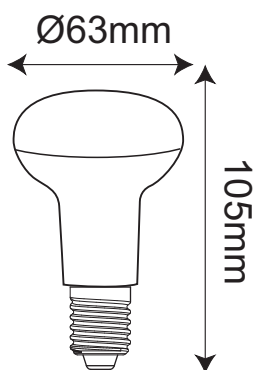

ΛΑΜΠΤΗΡΑΣ SMD LED R63

Κωδικός:
R6310NW

2 ΕΤΗ
ΕΓΓΥΗΣΗΣ

Τεχνικά Στοιχεία

Υλικό Περιβλήματος **Πολυκαρβονικό**

Τάση Εισόδου **230V AC**

Συχνότητα Εισόδου **50/60Hz**

Τύπος Ντουί **E27**

Συνολική Ισχύς **10W**

Διάρκεια Ζωής **30.000 Ώρες**

Περιεκτικότητα σε Υδράργυρο **0%**

Φωτομετρικά Στοιχεία

Θερμοκρασία Χρώματος **4000K**

Φωτεινή Ροή **830Lm**

Διάχυση Φωτεινής Δέσμης **120°**

Δείκτης Χρωματ. Απόδοσης **≥80**

Ρυθμιζόμενος Φωτισμός **No**

Ενεργειακά στοιχεία

Ενεργειακή Κλάση **G**

Κατανάλωση Ενέργειας **10.0 kWh/1000h**

Τα τεχνικά στοιχεία του προϊόντος ενδέχεται να διαφέρουν από τα αναγραφόμενα +/- 10%