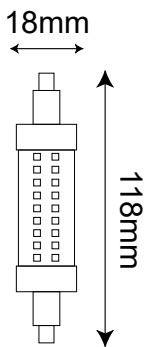

ΛΑΜΠΤΗΡΑΣ LED 2 ΑΚΡΩΝ

Κωδικός / Code:
R7S10NWS

2 ΕΤΗ
ΕΓΓΥΗΣΗΣ

Τεχνικά Στοιχεία

Υλικό Περιβλήματος	Πλαστικό
Τάση Εισόδου	230V AC
Συχνότητα Εισόδου	50Hz
Τύπος Ντουί	R7s
Συνολική Ισχύς	10W
Διάρκεια Ζωής	30.000 ώρες
Βαθμός Στεγανότητας	IP20
Περιεκτικότητα σε Υδράργυρο	0%

Φωτομετρικά Στοιχεία

Θερμοκρασία Χρώματος	4000K
Φωτεινή Ροή	1070Lm
Διάχυση Φωτεινής Δέσμης	360° Συμμετρική
Δείκτης Χρωματ. Απόδοσης	≥80
Ρυθμιζόμενος Φωτισμός	Όχι

Ενεργειακά στοιχεία

Ενεργειακή Κλάση	E
Κατανάλωση Ενέργειας	10.0 kWh/1000h

Τα τεχνικά στοιχεία του προϊόντος ενδέχεται να διαφέρουν από τα αναγραφόμενα +/- 5~10%