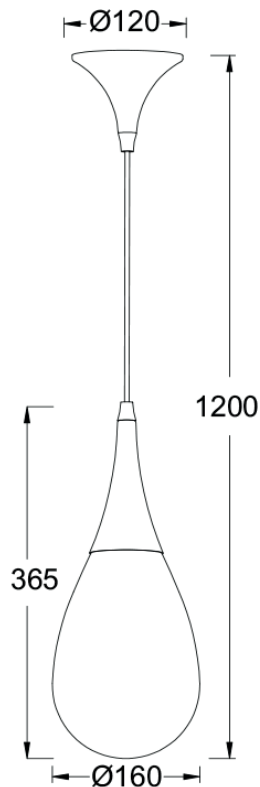

The technical data of the product may differ from the listed +/- 10%

Bulb is not included

APOSTOLIDIS TRADING
Industrial area of Serres | 62100 Serres, Greece
T. +30 23210 77020-21 | F. +30 23210 77022
info@acalight.gr | www.acalight.gr