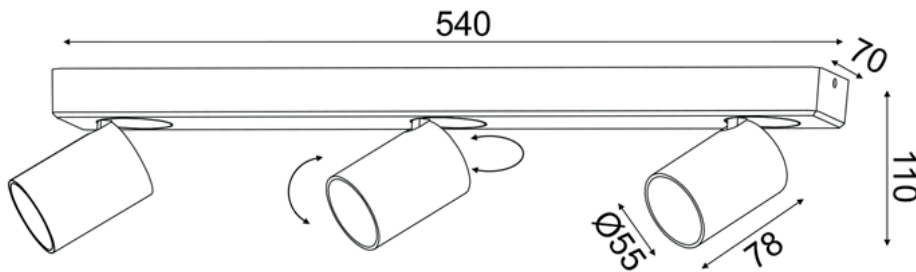

ΦΩΤΙΣΤΙΚΟ SPOT ΟΡΟΦΗΣ (ELITIS)

Κωδικός:
RA303S54WH

Τεχνικά Στοιχεία

Υλικό Περιβλήματος **Αλουμίνιο**

Χρώμα **Αμώδες Λευκό**

Τάση Εισόδου **230V AC**

Τύπος Λαμπτήρα **GU10 (max 35W)**

Αριθμός Λαμπτήρων **3**

Κατηγορία Προστασίας **CLASS I** (⊥)

Δείκτης Στεγανότητας **IP20**

Δέσμη Φωτισμού/ Κατεύθυνση **Μονή κατεύθυνση φωτός**

Εφαρμογή

- Κατάλληλο για τοποθέτηση σε εσωτερικό χώρο

Τα τεχνικά στοιχεία του προϊόντος ενδέχεται να διαφέρουν από τα αναγραφόμενα +/- 10%

Ο λαμπτήρας δεν συμπεριλαμβάνεται

PENDANT LUMINAIRE (ATENA)

Code:
OD53421CP

Technical Data

Housing Material	Glass + Metal
Color	Amber + Copper
Input Voltage	230V AC
Bulb Type	E14 (max 40W)
Bulb number	1
Protection Class	CLASS I
Ingress Protection	IP20
Beam Angle/ Light Direction	Three Direction Lighting