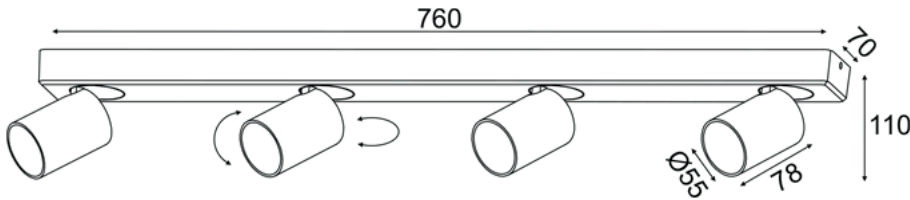

ΦΩΤΙΣΤΙΚΟ SPOT ΟΡΟΦΗΣ (ELITIS)

Κωδικός:
RA304S76WH

Τεχνικά Στοιχεία

Υλικό Περιβλήματος **Αλουμίνιο**

Χρώμα **Αμώδες Λευκό**

Τάση Εισόδου **230V AC**

Τύπος Λαμπτήρα **GU10 (max 35W)**

Αριθμός Λαμπτήρων **4**

Κατηγορία Προστασίας **CLASS I**

Δείκτης Στεγανότητας **IP20**

Δέσμη Φωτισμού/ Κατεύθυνση **Μονή κατεύθυνση φωτός**

Εφαρμογή

- Κατάλληλο για τοποθέτηση σε εσωτερικό χώρο

Τα τεχνικά στοιχεία του προϊόντος ενδέχεται να διαφέρουν από τα αναγραφόμενα +/- 10%