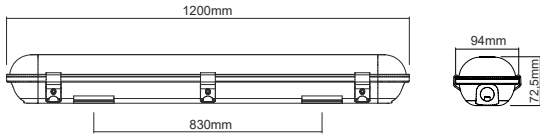

Υλικό Περιβλήματος	Πολυκαρβονικό
Υλικό Οπτικού Συστήματος	Οπάλ Πολυκαρβονικό
Χρώμα	Λευκό+Γκρι
Τάση Εισόδου	230V AC
Συχνότητα Εισόδου	50~60Hz
Συνολική Ισχύς	24W
Τύπος LED	TRIDONIC SMD (LM80)
Διάρκεια Ζωής	50.000 ώρες (L70 F10)
Κατηγορία Προστασίας	CLASS II <input type="checkbox"/>
Δείκτης Στεγανότητας	IP66
Βαθμός Μηχανικής Κρούσης	IK09
Ripple	±5%
Συνολ. Αρμονική Παραμόρφωση (THD)	<20%
Συντελεστής Ισχύος	≥0.90
LED Τροφοδοτικό	Ναι (Εσωτερικό)
Ρυθμιζ. Φωτεινότητα	Ναι
Αντικαταστάσιμο LED / Τροφοδοτικό	Ναι / Ναι

Φωτομετρικά Στοιχεία

Θερμοκρασία Χρώματος	4000K
Φωτεινή Ροή	3620lm
Διάχυση Φωτεινής Δέσμης	120°
Δείκτης Χρωματ. Απόδοσης	≥80

Ενεργειακά Στοιχεία

Ενεργειακή Κλάση	D
Κατανάλωση Ενέργειας	24.0 kWh/1000h

Τα τεχνικά στοιχεία του προϊόντος ενδέχεται να διαφέρουν από τα αναγραφόμενα +/- 10%