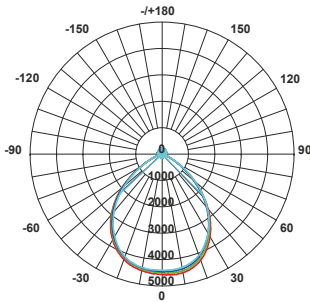

Υλικό Περιβλήματος	Πολυκαρβονικό
Υλικό Οπτικού Συστήματος	Οπάλ Πολυκαρβονικό
Χρώμα	Λευκό+Γκρι
Τάση Εισόδου	230V AC
Συχνότητα Εισόδου	50~60Hz
Συνολική Ισχύς	24W
Τύπος LED	TRIDONIC SMD (LM80)
Διάρκεια Ζωής	50.000 ώρες (L70 F10)
Κατηγορία Προστασίας	CLASS II <input type="checkbox"/>
Δείκτης Στεγανότητας	IP66
Βαθμός Μηχανικής Κρούσης	IK09
Ripple	±5%
Συνολ. Αρμονική Παραμόρφωση (THD)	<20%
Συντελεστής Ισχύος	≥0.90
LED Τροφοδοτικό	Ναι (Εσωτερικό)
Ρυθμιζ. Φωτεινότητα	Ναι
Αντικαταστάσιμο LED / Τροφοδοτικό	Ναι / Ναι

Φωτομετρικά Στοιχεία

Θερμοκρασία Χρώματος	4000K
Φωτεινή Ροή	3620lm
Διάχυση Φωτεινής Δέσμης	120°
Δείκτης Χρωματ. Απόδοσης	≥80

Ενεργειακά Στοιχεία

Ενεργειακή Κλάση	D
Κατανάλωση Ενέργειας	24.0 kWh/1000h

Τα τεχνικά στοιχεία του προϊόντος ενδέχεται να διαφέρουν από τα αναγραφόμενα +/- 10%