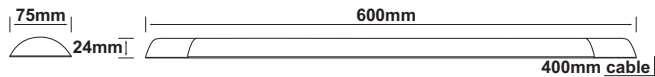

LED SMD ΓΡΑΜΜΙΚΟ ΦΩΤΙΣΤΙΚΟ

Κωδικός:
RIMO1940**2** ΕΤΗ
ΕΓΓΥΗΣΗΣ

Εφαρμογή

- Αυτό το φωτιστικό είναι κατάλληλο για τοποθέτηση σε εσωτερικό χώρο

Συμπεριλαμβάνονται:

Τεχνικά Στοιχεία

Υλικό Περιβλήματος **Αλουμίνιο**Υλικό Οπτικού Συστήματος **Οπάλ Πολυκαρβονικό**Χρώμα **Λευκό**Τάση Εισόδου **230V AC**Συχνότητα Εισόδου **50~60Hz**Συνολική Ισχύς **19W**Τύπος LED **SMD (LM80)**Διάρκεια Ζωής **30.000 ώρες**Κατηγορία Προστασίας **CLASS II** Δείκτης Στεγανότητας **IP40**LED Τροφοδοτικό **Ναι (Εσωτερικό)**Ρυθμιζ. Φωτεινότητα **Όχι**Αντικαταστάσιμο LED / Τροφοδοτικό **Όχι / Όχι**

Φωτομετρικά Στοιχεία

Θερμοκρασία Χρώματος **4000K**Φωτεινή Ροή **1700Lm**Διάχυση Φωτεινής Δέσμης **120° Συμμετρική**Δείκτης Χρωματ. Απόδοσης **≥80**

Ενεργειακά Στοιχεία

Ενεργειακή Κλάση **F**Κατανάλωση Ενέργειας **19.0 kWh/1000h**