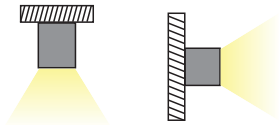

LED SMD ΓΡΑΜΜΙΚΟ ΦΩΤΙΣΤΙΚΟ

Κωδικός:
RIMO1940**2** ΕΤΗ
ΕΓΓΥΗΣΗΣ

Εφαρμογή

- Αυτό το φωτιστικό είναι κατάλληλο για τοποθέτηση σε εσωτερικό χώρο

Συμπεριλαμβάνονται:

Τεχνικά Στοιχεία

Υλικό Περιβλήματος **Αλουμίνιο**Υλικό Οπτικού Συστήματος **Οπάλ Πολυκαρβονικό**Χρώμα **Λευκό**Τάση Εισόδου **230V AC**Συχνότητα Εισόδου **50~60Hz**Συνολική Ισχύς **19W**Τύπος LED **SMD (LM80)**Διάρκεια Ζωής **30.000 ώρες**Κατηγορία Προστασίας **CLASS II** Δείκτης Στεγανότητας **IP40**LED Τροφοδοτικό **Ναι (Εσωτερικό)**Ρυθμιζ. Φωτεινότητα **Όχι**Αντικαταστάσιμο LED / Τροφοδοτικό **Όχι / Όχι**

Φωτομετρικά Στοιχεία

Θερμοκρασία Χρώματος **4000K**Φωτεινή Ροή **1700Lm**Διάχυση Φωτεινής Δέσμης **120° Συμμετρική**Δείκτης Χρωματ. Απόδοσης **≥80**

Ενεργειακά Στοιχεία

Ενεργειακή Κλάση **F**Κατανάλωση Ενέργειας **19.0 kWh/1000h**