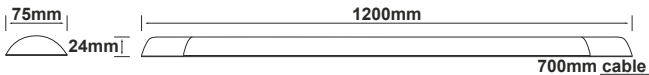

LED SMD ΓΡΑΜΜΙΚΟ ΦΩΤΙΣΤΙΚΟ

Κωδικός:
RIM037402^{ΕΤΗ}
ΕΓΓΥΗΣΗΣ

Εφαρμογή

• Αυτό το φωτιστικό είναι κατάλληλο για τοποθέτηση σε εσωτερικό χώρο

Τεχνικά Στοιχεία

Υλικό Περιβλήματος	Αλουμίνιο
Υλικό Οπτικού Συστήματος	Οπάλ Πολυκαρβονικό
Χρώμα	Λευκό
Τάση Εισόδου	230V AC
Συχνότητα Εισόδου	50~60Hz
Συνολική Ισχύς	37W
Τύπος LED	SMD (LM80)
Διάρκεια Ζωής	30.000 ώρες
Κατηγορία Προστασίας	CLASS II <input type="checkbox"/>
Δείκτης Στεγανότητας	IP40
LED Τροφοδοτικό	Ναι (Εσωτερικό)
Ρυθμιζ. Φωτεινότητα	Όχι
Αντικαταστάσιμο LED / Τροφοδοτικό	Όχι / Όχι

Φωτομετρικά Στοιχεία

Θερμοκρασία Χρώματος	4000K
Φωτεινή Ροή	3500Lm
Διάχυση Φωτεινής Δέσμης	120° Συμμετρική
Δείκτης Χρωματ. Απόδοσης	≥80

Ενεργειακά Στοιχεία

Ενεργειακή Κλάση	F
Κατανάλωση Ενέργειας	37.0 kWh/1000h