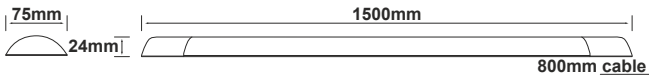

LED SMD ΓΡΑΜΜΙΚΟ ΦΩΤΙΣΤΙΚΟ

Κωδικός:
RIM043402^{ΕΤΗ}
ΕΓΓΥΗΣΗΣ

Εφαρμογή

• Αυτό το φωτιστικό είναι κατάλληλο για τοποθέτηση σε εσωτερικό χώρο

Τεχνικά Στοιχεία

Υλικό Περιβλήματος	Αλουμίνιο
Υλικό Οπτικού Συστήματος	Οπάλ Πολυκαρβονικό
Χρώμα	Λευκό
Τάση Εισόδου	230V AC
Συχνότητα Εισόδου	50~60Hz
Συνολική Ισχύς	43W
Τύπος LED	SMD (LM80)
Διάρκεια Ζωής	30.000 ώρες
Κατηγορία Προστασίας	CLASS II <input type="checkbox"/>
Δείκτης Στεγανότητας	IP40
LED Τροφοδοτικό	Ναι (Εσωτερικό)
Ρυθμιζ. Φωτεινότητα	Όχι
Αντικαταστάσιμο LED / Τροφοδοτικό	Όχι / Όχι

Φωτομετρικά Στοιχεία

Θερμοκρασία Χρώματος	4000K
Φωτεινή Ροή	4100Lm
Διάχυση Φωτεινής Δέσμης	120° Συμμετρική
Δείκτης Χρωματ. Απόδοσης	≥80

Ενεργειακά Στοιχεία

Ενεργειακή Κλάση	F
Κατανάλωση Ενέργειας	43.0 kWh/1000h