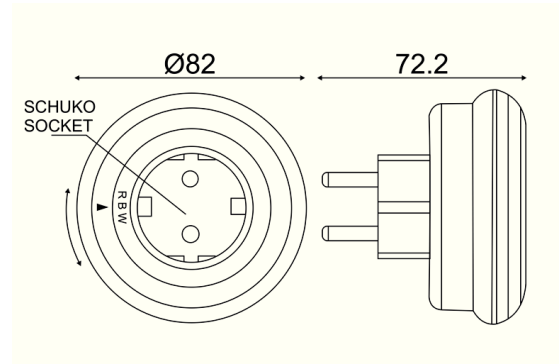

Κωδικός:
SF09LED

LED ΛΑΜΠΑΚΙ ΝΥΚΤΟΣ ΜΕ ΑΙΣΘΗΤΗΡΑ

2 ΕΤΗ
ΕΓΓΥΗΣΗΣ

Εφαρμογή

- Κατάλληλο για τοποθέτηση σε εσωτερικό χώρο σε πρίζα τύπου Schuko

Τεχνικά Στοιχεία

Υλικό	Πλαστικό
Χρώμα	Λευκό
Τάση Εισόδου	230V AC
Συχνότητα Εισόδου	50~60Hz
Συνολική Ισχύς	0.5W
Διάρκεια Ζωής	30.000 ώρες
Κατηγορία Προστασίας	CLASS II
Δείκτης Στεγανότητας	IP20

Φωτομετρικά Στοιχεία

Θερμοκρασία Χρώματος **Λευκό | Μπλε | Κόκκινο**

Τα τεχνικά στοιχεία του προϊόντος ενδέχεται να διαφέρουν από τα αναγραφόμενα +/- 10%