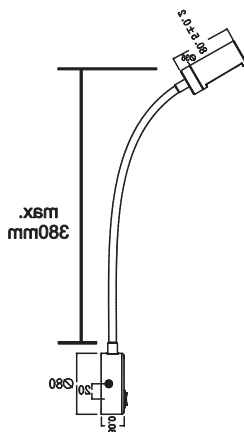

ΕΠΙΤΟΙΧΟ ΦΩΤΙΣΤΙΚΟ (PIPER)

Κωδικός:
SF126LEDSB

Τεχνικά Στοιχεία

Υλικό Περιβλήματος	Μέταλλο + Πλαστικό + Σιλικόνη
Χρώμα	Μαύρο Ματ
Τάση Εισόδου	230V AC
Συνολική Ισχύς	3W
Διάρκεια Ζωής	30.000 ώρες
Κατηγορία Προστασίας	CLASS II
Δείκτης Στεγανότητας	IP20
Ρυθμιζ. Φωτεινότητα	Όχι

Φωτομετρικά Στοιχεία

Θερμοκρασία Χρώματος	3200K
Φωτεινή Ροή	210Lm
Διάχυση Φωτεινής Δέσμης	120°
Δείκτης Χρωματ. Απόδοσης	≥80

Εφαρμογή

- Κατάλληλο για τοποθέτηση σε εσωτερικό χώρο

Ενεργειακά Στοιχεία

Ενεργειακή Κλάση **F**

Τα τεχνικά στοιχεία του προϊόντος ενδέχεται να διαφέρουν από τα αναγραφόμενα +/- 10%
Ο λαμπτήρας δεν συμπεριλαμβάνεται