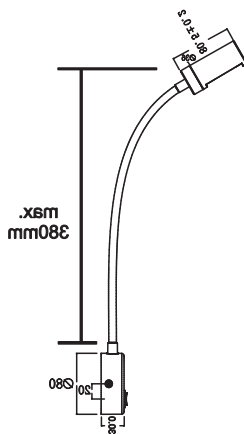

Εφαρμογή

- Κατάλληλο για τοποθέτηση σε εσωτερικό χώρο

Ενεργειακά Στοιχεία

Ενεργειακή Κλάση **F**

Τα τεχνικά στοιχεία του προϊόντος ενδέχεται να διαφέρουν από τα αναγραφόμενα +/- 10%
Ο λαμπτήρας δεν συμπεριλαμβάνεται