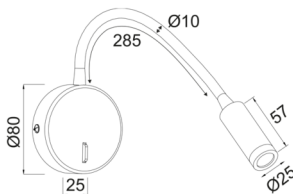

Application

- *Suitable for indoor installation*

The technical data of the product may differ from the listed +/- 10%

Bulb is not included

APOSTOLIDIS TRADING
Industrial area of Serres | 62100 Serres, Greece
T. +30 23210 77020-21 | F. +30 23210 77022
info@acalight.gr | www.acalight.gr