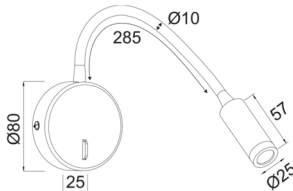

### Τεχνικά Στοιχεία

Υλικό (κύριο)	Μέταλλο
Τάση (Volt)	230VAC
Τύπος Φωτιστικού	LED
Υλικό (δευτερεύον)	Σιλικόνη
Χρώμα (κύριο)	Μαύρο
Δείκτης Χρωματικής Απόδοσης (CRI)	Ra=80
Ηλεκτρική Προστασία	Κλάση II
Dimmable	Όχι
Ισχύς	3W
Θερμοκρασία Χρώματος (Kelvin)	3200K
Χρώμα Φωτός	Θερμό Λευκό
Δέσμη Φωτισμού/ Κατεύθυνση	Μονή Κατεύθυνση Φωτός
IP- Δείκτης Προστασίας από Υγρά και Σκόνη	Ip20
Φωτεινή Ροή (Lumen)	190lm
Ενεργειακή Κλάση	G

### Εφαρμογή

- Κατάλληλο για τοποθέτηση σε εσωτερικό χώρο

Τα τεχνικά στοιχεία του προϊόντος ενδέχεται να διαφέρουν από τα αναγραφόμενα +/- 10%  
Ο λαμπτήρας δεν συμπεριλαμβάνεται