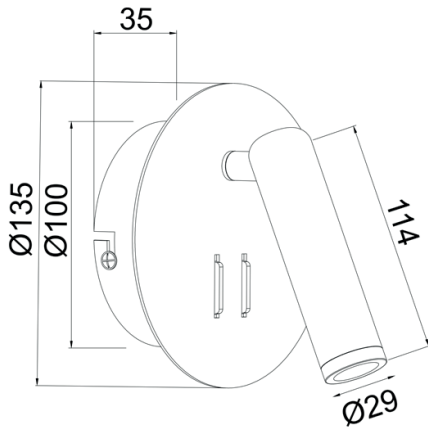

Ενεργειακά Στοιχεία

Ενεργειακή Κλάση	F

Τα τεχνικά στοιχεία του προϊόντος ενδέχεται να διαφέρουν από τα αναγραφόμενα +/- 10%