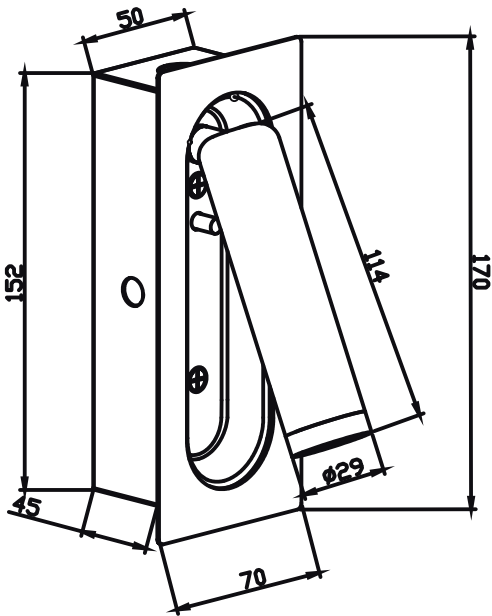

Τα τεχνικά στοιχεία του προϊόντος ενδέχεται να διαφέρουν από τα αναγραφόμενα +/- 10%