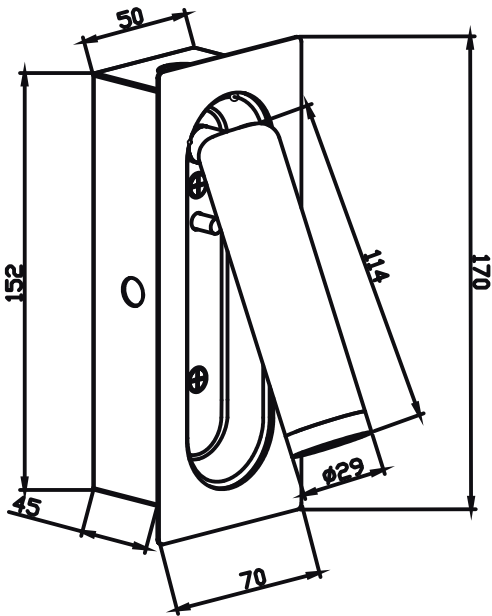

Τα τεχνικά στοιχεία του προϊόντος ενδέχεται να διαφέρουν από τα αναγραφόμενα +/- 10%