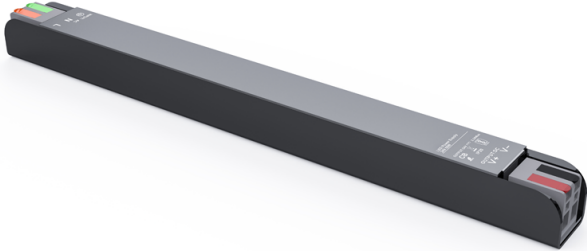

LED CV ΤΡΟΦΟΔΟΤΙΚΟ

Κωδικός:
SL60CV12

5 ΕΤΗ
ΕΓΓΥΗΣΗΣ

Εφαρμογή

- Κατάλληλο για τοποθέτηση σε εσωτερικούς χώρους
- Συμβατό **ΜΟΝΟ** με λωρίδα LED 12V DC

Προστασία

- ✓ ΥΠΕΡΤΑΣΗ
- ✓ ΥΠΕΡΦΟΡΤΩΣΗ
- ✓ ΒΡΑΧΥΚΥΚΛΩΜΑ
- ✓ ΥΠΕΡΘΕΡΜΑΝΣΗ
- ✓ ΥΠΕΡΤΑΣΗ

Τεχνικά Στοιχεία

Υλικό Περιβλήματος **Αλουμίνιο**

Τάση Εισόδου **230V AC**

Τάση Εξόδου **12V DC**

Συχνότητα Εισόδου **50~60Hz**

Συνολική Ισχύς **60W**

Ένταση Ρεύματος Εξόδου **5A**

Διάρκεια Ζωής **50.000 ώρες**

Κατηγορία Προστασίας **CLASS I**

Δείκτης Στεγανότητας **IP20**

Διάσταση **222 x 19.5 x 18mm**

Τα τεχνικά στοιχεία του προϊόντος ενδέχεται να διαφέρουν από τα αναγραφόμενα +/- 10%

ΑΠΟΣΤΟΛΙΔΗΣ Α.Ε.Β.Ε.
ΒΙ.Π.Ε. Σερρών | 62100 Σέρρες, Ελλάδα
Τ. +30 23210 77020-21 | Φ. +30 23210 77022
info@acalight.gr | www.acalight.gr