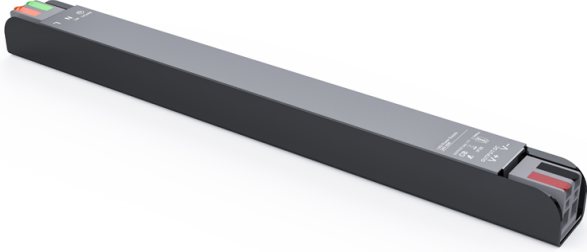

LED CV ΤΡΟΦΟΔΟΤΙΚΟ

Κωδικός:
SL60CV24**5** ΕΤΗ
ΕΓΓΥΗΣΗΣ**Εφαρμογή**

- Κατάλληλο για τοποθέτηση σε εσωτερικούς χώρους
- Συμβατό **ΜΟΝΟ** με λωρίδα LED 24V DC

Προστασία

- ✓ ΥΠΕΡΤΑΣΗ
- ✓ ΥΠΕΡΦΟΡΤΩΣΗ
- ✓ ΒΡΑΧΥΚΥΚΛΩΜΑ
- ✓ ΥΠΕΡΘΕΡΜΑΝΣΗ
- ✓ ΥΠΕΡΤΑΣΗ

Τεχνικά Στοιχεία

Υλικό Περιβλήματος	Αλουμίνιο
Τάση Εισόδου	230V AC
Τάση Εξόδου	24V DC
Συχνότητα Εισόδου	50~60Hz
Συνολική Ισχύς	60W
Ένταση Ρεύματος Εξόδου	2.5A
Διάρκεια Ζωής	50.000 ώρες
Κατηγορία Προστασίας	CLASS I
Δείκτης Στεγανότητας	IP20
Διάσταση	222 x 19.5 x 18mm