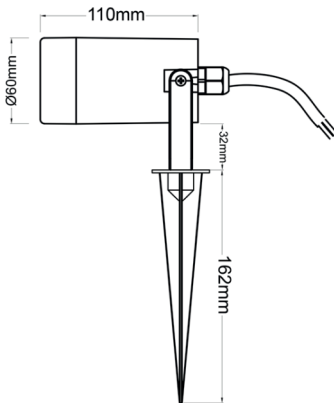

Εφαρμογή

- Κατάλληλο για εξωτερική χρήση

Τα τεχνικά στοιχεία του προϊόντος ενδέχεται να διαφέρουν από τα αναγραφόμενα +/- 10%