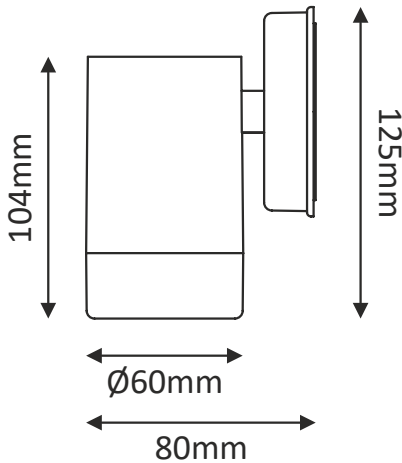

LED ΦΩΤΙΣΤΙΚΟ ΤΟΙΧΟΥ

Κωδικός:
SL7032W

2 ΕΤΗ
ΕΓΓΥΗΣΗΣ

Τεχνικά Στοιχεία

Υλικό	Ενισχυμένο Πλαστικό με προστασία UV
Δείκτης Στεγανότητας	IP65
Λυχνιολαβή	1XGU10 max 3W LED
Χρώμα	Λευκό
Τάση Τροφοδοσίας	230V AC

Εφαρμογή

- Κατάλληλο για εξωτερική χρήση
- Με φλάντζα στεγανοποίησης και καλώδιο 30cm

Τα τεχνικά στοιχεία του προϊόντος ενδέχεται να διαφέρουν από τα αναγραφόμενα +/- 10%