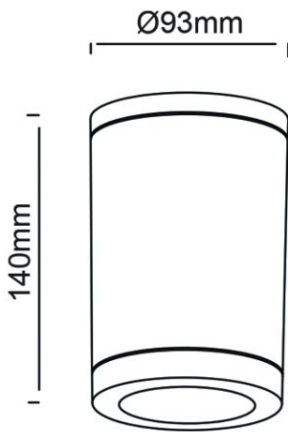

LED ΦΩΤΙΣΤΙΚΟ ΤΟΙΧΟΥ

Κωδικός:
SL7033G

2 ΕΤΗ
ΕΓΓΥΗΣΗΣ

Τεχνικά Στοιχεία

Υλικό **Ενισχυμένο Πλαστικό με προστασία UV**

Δείκτης Στεγανότητας **IP65**

Λυχνιολαβή **1XGU10 max 3W LED**

Χρώμα **Γκρι**

Τάση Τροφοδοσίας **230V AC**

Εφαρμογή

- Κατάλληλο για εξωτερική χρήση

Τα τεχνικά στοιχεία του προϊόντος ενδέχεται να διαφέρουν από τα αναγραφόμενα +/- 10%