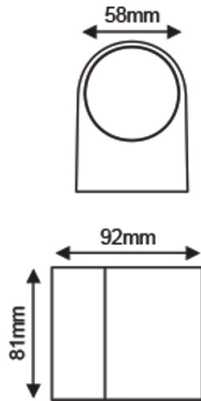

ΦΩΤΙΣΤΙΚΟ ΤΟΙΧΟΥ

Κωδικός:
SL8210GU10G

2 ΕΤΗ
ΕΓΓΥΗΣΗΣ

Τεχνικά Στοιχεία

Υλικό **Ενισχυμένο Πλαστικό με προστασία UV**

Δείκτης Στεγανότητας **IP65**

Λυχνιολαβή **1XGU10 max 3W LED**

Χρώμα **Σκούρο Γκρι**

Τάση Τροφοδοσίας **230V AC**

Εφαρμογή

- Κατάλληλο για εξωτερική χρήση

Τα τεχνικά στοιχεία του προϊόντος ενδέχεται να διαφέρουν από τα αναγραφόμενα +/- 10%