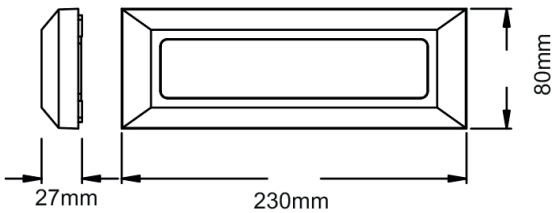

## ΕΠΙΤΟΙΧΟ ΦΩΤΙΣΤΙΚΟ (SLIM)

Κωδικός:  
**SLIM31NB****2** ΕΤΗ  
ΕΓΓΥΗΣΗΣ

Ισχύς	4 W
Τύπος LED chip	SMD
IK- Βαθμός Μηχανικής Κρούσης	Ik08
Υλικό (δευτερεύον)	PC- Πολυκαρβονικό
Υλικό (κύριο)	ABS
Χρώμα (κύριο)	Μαύρο
Φωτεινή Ροή (Lumen)	290 lm
Τάση (Volt)	230V AC
Ηλεκτρική Προστασία	Κλάση II
IP- Δείκτης Προστασίας από Υγρά και Σκόνη	IP65
Διάρκεια Ζωής (Hours)	30000hrs
Δείκτης Χρωματικής Απόδοσης (CRI)	Ra=80
Χρώμα Φωτός	Θερμό Λευκό
Θερμοκρασία Χρώματος (Kelvin)	3000K