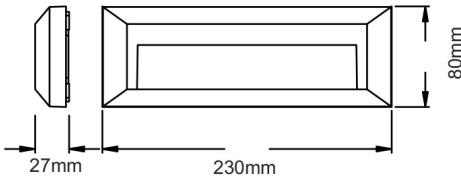

## ΕΠΙΤΟΙΧΟ ΦΩΤΙΣΤΙΚΟ (SLIM)

Ισχύς	2 W
Τύπος LED chip	SMD
IK- Βαθμός Μηχανικής Κρούσης	Ik08
Υλικό (δευτερεύον)	PC- Πολυκαρβονικό
Υλικό (κύριο)	Πλαστικό
Χρώμα (κύριο)	Γκρι
Φωτεινή Ροή (Lumen)	100 lm
Τάση (Volt)	230V AC
Ηλεκτρική Προστασία	Κλάση II
IP- Δείκτης Προστασίας από Υγρά και Σκόνη	IP65
Διάρκεια Ζωής (Hours)	25000hrs
Δείκτης Χρωματικής Απόδοσης (CRI)	Ra=80
Χρώμα Φωτός	Θερμό Λευκό
Θερμοκρασία Χρώματος (Kelvin)	3000K