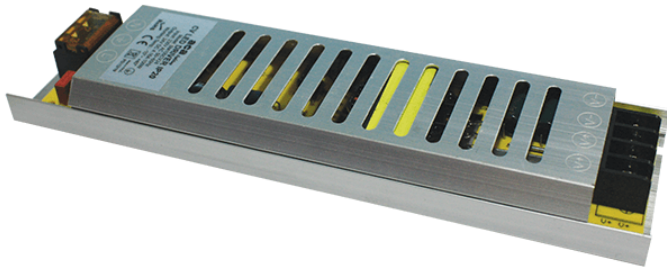

ΜΕΤΑΛΛΙΚΟ ΤΡΟΦΟΔΟΤΙΚΟ LED

Κωδικός:
SM100CV24

2 ΕΤΗ
ΕΓΓΥΗΣΗΣ

Εφαρμογή

- Κατάλληλο για τοποθέτηση σε εσωτερικούς χώρους

Τεχνικά Στοιχεία

Υλικό Περιβλήματος **Μεταλλικό**

Χρώμα **Ασημί**

Τάση Εισόδου **200 - 264V AC**

Τάση Εξόδου **24V DC**

Συχνότητα Εισόδου **50~60Hz**

Συνολική Ισχύς **100W**

Μέγιστο Φορτίο **80-85%**

Ένταση Ρεύματος Εξόδου **10.4A**

Διάρκεια Ζωής **50.000 ώρες**

Κατηγορία Προστασίας **CLASS I**

Δείκτης Στεγανότητας **IP20**

Θερμοκρασία Λειτουργίας **-40° ~ +45°**

Τα τεχνικά στοιχεία του προϊόντος ενδέχεται να διαφέρουν από τα αναγραφόμενα +/- 10%