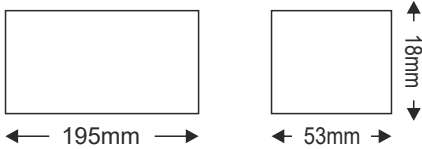

ΜΕΤΑΛΛΙΚΟ ΤΡΟΦΟΔΟΤΙΚΟ LED

Κωδικός:
SM100CV24

2 ΕΤΗ
ΕΓΓΥΗΣΗΣ

Εφαρμογή

- Κατάλληλο για τοποθέτηση σε εσωτερικούς χώρους

Τεχνικά Στοιχεία

Υλικό Περιβλήματος **Μεταλλικό**

Χρώμα **Ασημί**

Δείκτης Στεγανότητας **IP20**

Θερμοκρασία Λειτουργίας **-40° ~ +45°**

Τα τεχνικά στοιχεία του προϊόντος ενδέχεται να διαφέρουν από τα αναγραφόμενα +/- 10%