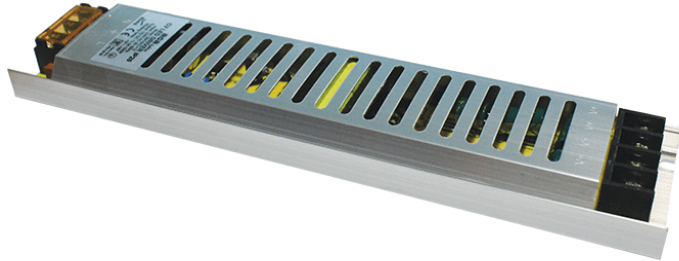

ΜΕΤΑΛΛΙΚΟ ΤΡΟΦΟΔΟΤΙΚΟ LED

Κωδικός:
SM150CV24

2 ΕΤΗ
ΕΓΓΥΗΣΗΣ

Εφαρμογή

- Κατάλληλο για τοποθέτηση σε εσωτερικούς χώρους

Τεχνικά Στοιχεία

Υλικό Περιβλήματος **Μεταλλικό**

Χρώμα **Ασημί**

Τάση Εισόδου **200 - 264V AC**

Τάση Εξόδου **24V DC**

Συχνότητα Εισόδου **50~60Hz**

Συνολική Ισχύς **150W**

Μέγιστο Φορτίο **80-85%**

Ένταση Ρεύματος Εξόδου **10.4A**

Διάρκεια Ζωής **50.000 ώρες**

Κατηγορία Προστασίας **CLASS I**

Δείκτης Στεγανότητας **IP20**

Θερμοκρασία Λειτουργίας **-40° ~ +45°**

Τα τεχνικά στοιχεία του προϊόντος ενδέχεται να διαφέρουν από τα αναγραφόμενα +/- 10%