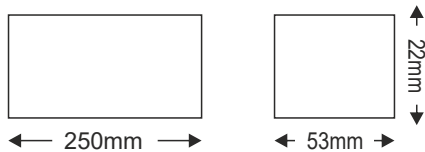

ΜΕΤΑΛΛΙΚΟ ΤΡΟΦΟΔΟΤΙΚΟ LED

Κωδικός:
SM150CV24

2 ΕΤΗ
ΕΓΓΥΗΣΗΣ

Εφαρμογή

- Κατάλληλο για τοποθέτηση σε εσωτερικούς χώρους

Τεχνικά Στοιχεία

Υλικό Περιβλήματος **Μεταλλικό**

Χρώμα **Ασημί**

Δείκτης Στεγανότητας **IP20**

Θερμοκρασία Λειτουργίας **-40° ~ +45°**

Τα τεχνικά στοιχεία του προϊόντος ενδέχεται να διαφέρουν από τα αναγραφόμενα +/- 10%