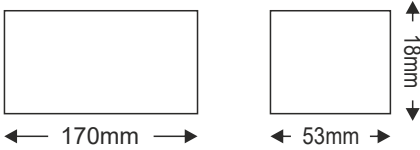

ΜΕΤΑΛΛΙΚΟ ΤΡΟΦΟΔΟΤΙΚΟ LED

Κωδικός:
SM60CV24

2 ΕΤΗ
ΕΓΓΥΗΣΗΣ

Εφαρμογή

- Κατάλληλο για τοποθέτηση σε εσωτερικούς χώρους

Τεχνικά Στοιχεία

Υλικό Περιβλήματος **Αλουμίνιο**

Χρώμα **Ασημί**

Δείκτης Στεγανότητας **IP20**

Θερμοκρασία Λειτουργίας **-40° ~ +45°**

Τα τεχνικά στοιχεία του προϊόντος ενδέχεται να διαφέρουν από τα αναγραφόμενα +/- 10%