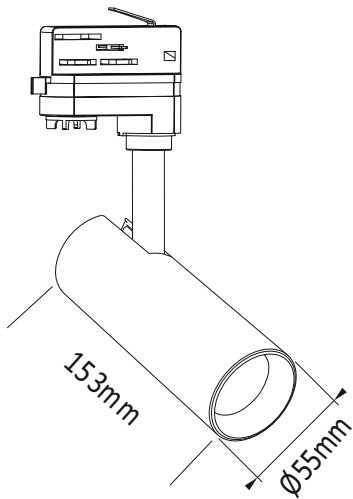

Κωδικός:

SOLINE1030B4

LED ΠΡΟΒΟΛΕΑΣ ΡΑΓΑΣ

5 ΕΤΗ
ΕΓΓΥΗΣΗΣ

LIFUD[®]

Εφαρμογή

- Κατάλληλο για τοποθέτηση σε εσωτερικό χώρο

Τεχνικά Στοιχεία

Υλικό Περιβλήματος	Αλουμίνιο
Χρώμα	Αμώδες Μαύρο
Τάση Εισόδου	230V AC
Συχνότητα Εισόδου	50~60Hz
Συνολική Ισχύς	10W
Τύπος LED	COB (LM80)
Διάρκεια Ζωής	50.000 ώρες
Κατηγορία Προστασίας	CLASS II <input type="checkbox"/>
Δείκτης Στεγανότητας	IP20
LED Τροφοδοτικό	Ναι
Ρυθμιζ. Φωτεινότητα	Όχι
Αντικαταστάσιμο LED / Τροφοδοτικό	Όχι / Ναι

Φωτομετρικά Στοιχεία

Θερμοκρασία Χρώματος	3000K
Φωτεινή Ροή	1000lm
Διάχυση Φωτεινής Δέσμης	36°
Δείκτης Χρωματ. Απόδοσης	80

Ενεργειακά Στοιχεία

Ενεργειακή Κλάση	E
Κατανάλωση Ενέργειας	20.0 kWh/1000h

Τα τεχνικά στοιχεία του προϊόντος ενδέχεται να διαφέρουν από τα αναγραφόμενα +/- 10%