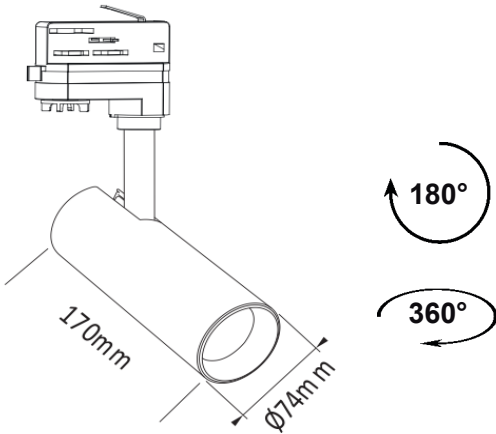

LED ΠΡΟΒΟΛΕΑΣ ΡΑΓΑΣ

Κωδικός:
SOLINE2730B4

2^{ΕΤΗ}
ΕΓΓΥΗΣΗΣ

Εφαρμογή

- Κατάλληλο για τοποθέτηση σε εσωτερικό χώρο

Τεχνικά Στοιχεία

Υλικό Περιβλήματος	Χυτό αλουμίνιο
Υλικό Οπτικού Συστήματος	Πολυκαρβονικό
Χρώμα	Λευκό
Τάση Εισόδου	230V AC
Συχνότητα Εισόδου	50~60Hz
Συνολική Ισχύς	27W
Τύπος LED	COB
Διάρκεια Ζωής	30.000 ώρες
Κατηγορία Προστασίας	CLASS I
Δείκτης Στεγανότητας	IP20
LED Τροφοδοτικό	Ναι (Εσωτερικό)
Ρυθμιζ. Φωτεινότητα	Όχι
Αντικαταστάσιμο LED / Τροφοδοτικό	Όχι / Ναι
Τύπος παροχής	Τριφασικό

Φωτομετρικά Στοιχεία

Θερμοκρασία Χρώματος	3000K
Φωτεινή Ροή	3120Lm
Διάχυση Φωτεινής Δέσμης	36°
Δείκτης Χρωματ. Απόδοσης	≥80

Ενεργειακά Στοιχεία

Ενεργειακή Κλάση	E
Κατανάλωση Ενέργειας	27.0 kWh/1000h

Τα τεχνικά στοιχεία του προϊόντος ενδέχεται να διαφέρουν από τα αναγραφόμενα +/- 10%