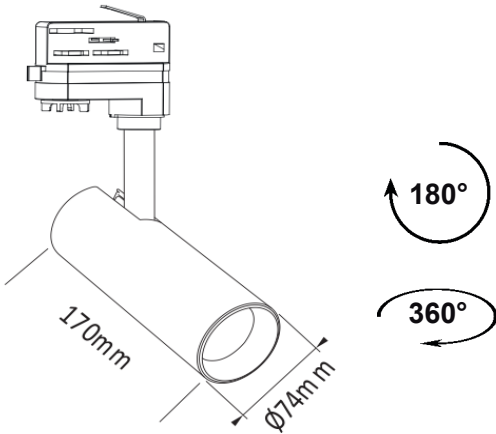

LED ΠΡΟΒΟΛΕΑΣ ΡΑΓΑΣ

Κωδικός:  
**SOLINE2730W4**

2<sup>ΕΤΗ</sup>  
ΕΓΓΥΗΣΗΣ

**Εφαρμογή**

- Κατάλληλο για τοποθέτηση σε εσωτερικό χώρο

**Τεχνικά Στοιχεία**

Υλικό Περιβλήματος	Χυτό αλουμίνιο
Υλικό Οπτικού Συστήματος	Πολυκαρβονικό
Χρώμα	Λευκό
Τάση Εισόδου	230V AC
Συχνότητα Εισόδου	50~60Hz
Συνολική Ισχύς	27W
Τύπος LED	COB
Διάρκεια Ζωής	30.000 ώρες
Κατηγορία Προστασίας	CLASS I
Δείκτης Στεγανότητας	IP20
LED Τροφοδοτικό	Ναι (Εσωτερικό)
Ρυθμιζ. Φωτεινότητα	Όχι
Αντικαταστάσιμο LED / Τροφοδοτικό	Όχι / Ναι
Τύπος παροχής	Τριφασικό

**Φωτομετρικά Στοιχεία**

Θερμοκρασία Χρώματος	3000K
Φωτεινή Ροή	3120Lm
Διάχυση Φωτεινής Δέσμης	36°
Δείκτης Χρωματ. Απόδοσης	≥80

**Ενεργειακά Στοιχεία**

Ενεργειακή Κλάση	E
Κατανάλωση Ενέργειας	27.0 kWh/1000h

Τα τεχνικά στοιχεία του προϊόντος ενδέχεται να διαφέρουν από τα αναγραφόμενα +/- 10%