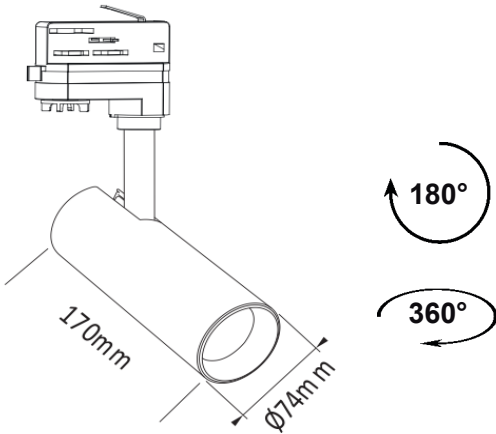

## LED ΠΡΟΒΟΛΕΑΣ ΡΑΓΑΣ

Κωδικός:  
**SOLINE2740B4**

2<sup>ΕΤΗ</sup>  
ΕΓΓΥΗΣΗΣ

### Εφαρμογή

- Κατάλληλο για τοποθέτηση σε εσωτερικό χώρο

### Τεχνικά Στοιχεία

Υλικό Περιβλήματος	Χυτό αλουμίνιο
Υλικό Οπτικού Συστήματος	Πολυκαρβονικό
Χρώμα	Λευκό
Τάση Εισόδου	230V AC
Συχνότητα Εισόδου	50~60Hz
Συνολική Ισχύς	27W
Τύπος LED	COB
Διάρκεια Ζωής	30.000 ώρες
Κατηγορία Προστασίας	CLASS I
Δείκτης Στεγανότητας	IP20
LED Τροφοδοτικό	Ναι (Εσωτερικό)
Ρυθμιζ. Φωτεινότητα	Όχι
Αντικαταστάσιμο LED / Τροφοδοτικό	Όχι / Ναι
Τύπος παροχής	Τριφασικό