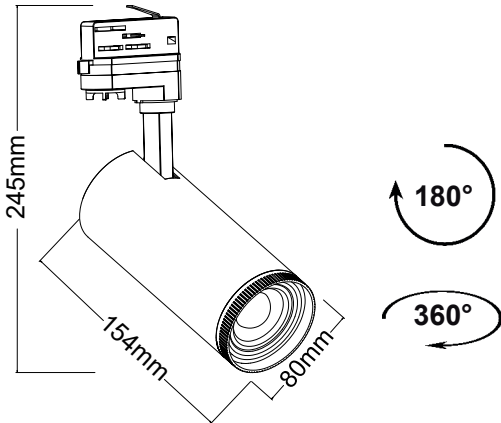

LED ΠΡΟΒΟΛΕΑΣ ΡΑΓΑΣ

Κωδικός:
SOLINE2740W2

2^{ΕΤΗ}
ΕΓΓΥΗΣΗΣ

Εφαρμογή

- Κατάλληλο για τοποθέτηση σε εσωτερικό χώρο

Τεχνικά Στοιχεία

Υλικό Περιβλήματος	Χυτό αλουμίνιο
Υλικό Οπτικού Συστήματος	Πολυκαρβονικό
Χρώμα	Λευκό
Τάση Εισόδου	230V AC
Συχνότητα Εισόδου	50~60Hz
Συνολική Ισχύς	27W
Τύπος LED	COB
Διάρκεια Ζωής	30.000 ώρες
Κατηγορία Προστασίας	CLASS I
Δείκτης Στεγανότητας	IP20
LED Τροφοδοτικό	Ναι (Εσωτερικό)
Ρυθμιζ. Φωτεινότητα	Όχι
Αντικαταστάσιμο LED / Τροφοδοτικό	Όχι / Ναι
Τύπος παροχής	Μονοφασικό

Φωτομετρικά Στοιχεία

Θερμοκρασία Χρώματος	4000K
Φωτεινή Ροή	3150Lm
Διάχυση Φωτεινής Δέσμης	36°
Δείκτης Χρωματ. Απόδοσης	≥80

Ενεργειακά Στοιχεία

Ενεργειακή Κλάση	E
Κατανάλωση Ενέργειας	27.0 kWh/1000h

Τα τεχνικά στοιχεία του προϊόντος ενδέχεται να διαφέρουν από τα αναγραφόμενα +/- 10%