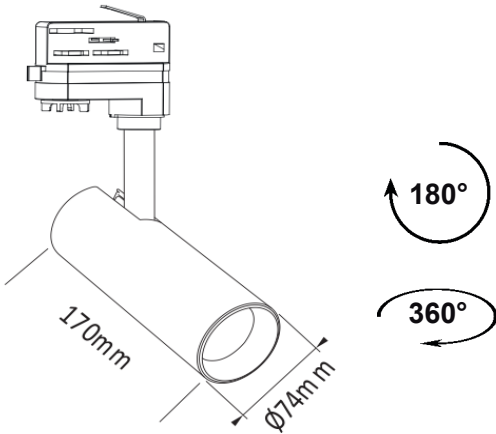

LED ΠΡΟΒΟΛΕΑΣ ΡΑΓΑΣ

Κωδικός:
SOLINE2740W4

2^{ΕΤΗ}
ΕΓΓΥΗΣΗΣ

Εφαρμογή

- Κατάλληλο για τοποθέτηση σε εσωτερικό χώρο

Τεχνικά Στοιχεία

Υλικό Περιβλήματος	Χυτό αλουμίνιο
Υλικό Οπτικού Συστήματος	Πολυκαρβονικό
Χρώμα	Λευκό
Τάση Εισόδου	230V AC
Συχνότητα Εισόδου	50~60Hz
Συνολική Ισχύς	27W
Τύπος LED	COB
Διάρκεια Ζωής	30.000 ώρες
Κατηγορία Προστασίας	CLASS I
Δείκτης Στεγανότητας	IP20
LED Τροφοδοτικό	Ναι (Εσωτερικό)
Ρυθμιζ. Φωτεινότητα	Όχι
Αντικαταστάσιμο LED / Τροφοδοτικό	Όχι / Ναι
Τύπος παροχής	Τριφασικό

Φωτομετρικά Στοιχεία

Θερμοκρασία Χρώματος	4000K
Φωτεινή Ροή	3150Lm
Διάχυση Φωτεινής Δέσμης	36°
Δείκτης Χρωματ. Απόδοσης	≥80

Ενεργειακά Στοιχεία

Ενεργειακή Κλάση	E
Κατανάλωση Ενέργειας	27.0 kWh/1000h

Τα τεχνικά στοιχεία του προϊόντος ενδέχεται να διαφέρουν από τα αναγραφόμενα +/- 10%