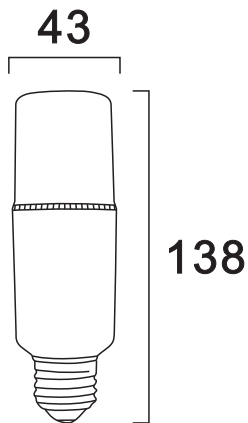

SMD LED ΣΦΑΙΡΙΚΗ E27

Κωδικός:
STICK15CWN

Τεχνικά Στοιχεία

Υλικό Περιβλήματος	Πλαστικό
Τάση Εισόδου	230V AC
Τύπος Ντουί	E27
Συνολική Ισχύς	15W
Διάρκεια Ζωής	40.000 ώρες
Βαθμός Στεγανότητας	IP65

Φωτομετρικά Στοιχεία

Θερμοκρασία Χρώματος	6000K
Φωτεινή Ροή	1550lm
Διάχυση Φωτεινής Δέσμης	240°
Δείκτης Χρωματ. Απόδοσης	Ra≥80
Ρυθμιζόμενος Φωτισμός	Όχι

Ενεργειακά Στοιχεία

Ενεργειακή Κλάση	F
------------------	---

Επιπλέον Στοιχεία