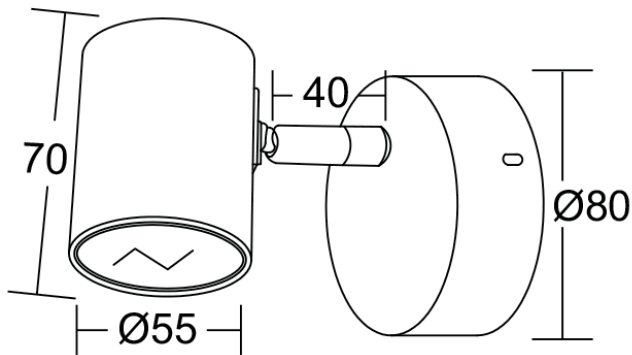

ΦΩΤΙΣΤΙΚΟ SPOT (ORFEAS)

Κωδικός:
SUH1891PW

Τεχνικά Στοιχεία

Υλικό Περιβλήματος **Μέταλλο**

Χρώμα **Αμμόδες Λευκό**

Τάση Εισόδου **230V AC**

Τύπος Λαμπτήρα **GU10 (max 50W)**

Αριθμός Λαμπτήρων **1**

Κατηγορία Προστασίας **CLASS I**

Δείκτης Στεγανότητας **IP20**

Δέσμη Φωτισμού/ Κατεύθυνση **Μονή κατεύθυνση φωτός**

Περιστροφή βραχίονα/Κεφαλής **Ναι**

Εγκατάσταση **Επίτοιχη**

Εφαρμογή

- Κατάλληλο για τοποθέτηση σε εσωτερικό χώρο