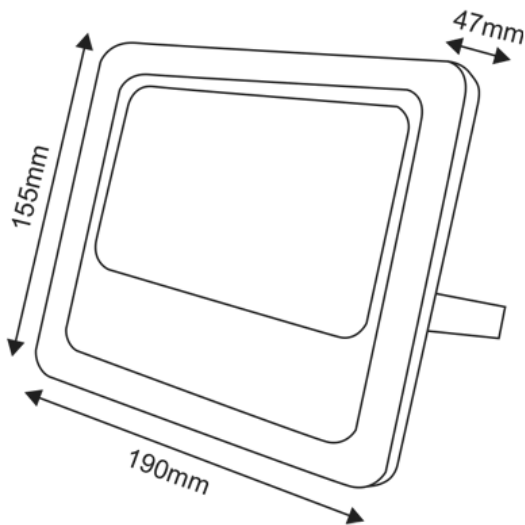

LED SMD ΠΡΟΒΟΛΕΑΣ ΜΕ Φ/Β ΠΑΝΕΛ

Κωδικός:
SV2560

2 ΕΤΗ
ΕΓΓΥΗΣΗΣ
ΦΩΤΙΣΤΙΚΟ

1 ΕΤΗ
ΕΓΓΥΗΣΗΣ
ΜΠΑΤΑΡΙΑ

Τεχνικά Στοιχεία

Υλικό Περιβλήματος	Χυτό αλουμίνιο
Υλικό Οπτικού Συστήματος	Γυαλί
Χρώμα	Μαύρο
Συνολική Ισχύς	25W
Τύπος LED	SMD
Διάρκεια Ζωής	30.000 ώρες
Δείκτης Στεγανότητας	IP66
Τύπος Φ/Β πάνελ	6V / 12W
Θερμοκρασία Λειτουργίας	-20°~+40°C
Τροφοδοτικό LED	Ναι (Εσωτερικό)
Αντικαταστάσιμο LED Chip / Τροφοδοτικό / Μετατροπέας	Όχι / Όχι / Όχι